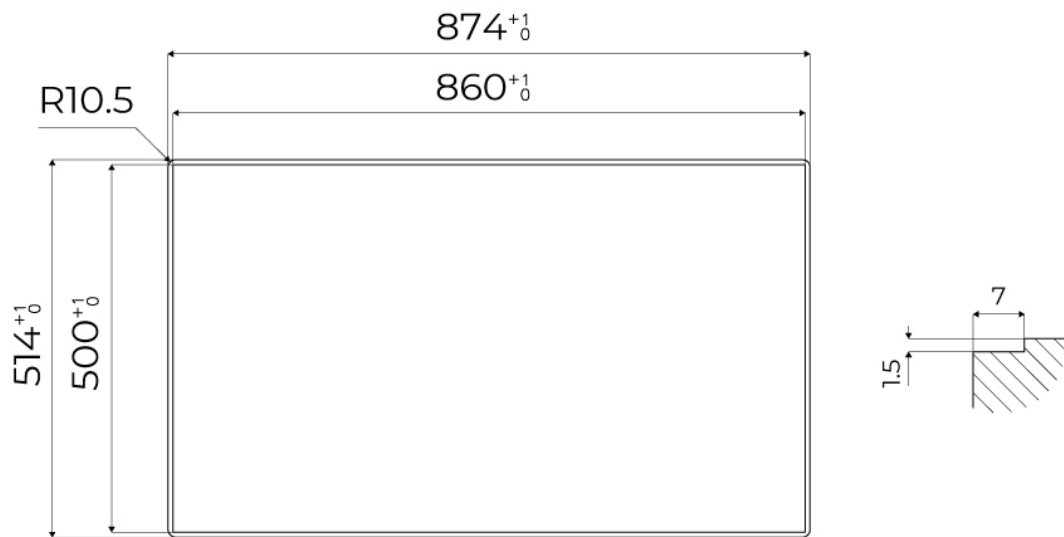

FTS - cut out

FT - cut out