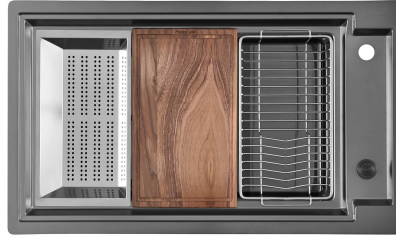

OPERA GUN METAL

Éviers

Code: N602 F06

CARACTÉRISTIQUES

ÉVIERS PROFONDS

Acier de 1 mm d'épaisseur. Une épaisseur importante qui garantit une résistance maximale pour les éviers qui ne connaissent pas les signes du temps.

VIDANGE SPACE

Grâce à son bouchon en acier inoxydable, il donne un aspect minimal à la canalisation. Space a également une empreinte limitée et permet une utilisation optimale du compartiment sous l'évier.

DÉTAILS

Matériau

Acier inoxydable AISI 304

Bord d'installation

A fleur | FTS

Coloration	Gun Metal
Textures	Satiné
Base	90 cm
Dimensions	873x513 mm
Équipement standard	Crochets de fixation, joint, vidange, trop-plein et siphon, Emballage en boîte
Trous mitigeur	2 trous en standard - 3ème trou sur demande
Trou d'encastrement	Voir fiche technique (pour tous les modèles à fleur ou à fleur installés par-dessus, et sous-plan)
Égouttoir	Non
Numéro cuves	1 cuve
Vidange	Vidange à commande automatique SPACE (PUSH)

INCLU

A407 A20 - Vidage FADE push
- PVD Gun Metal
A100 E06 - Grille Noir
A100 E07 - Grille Noir

DESSINS TECHNIQUES

FTS - cut out

FT - cut out

GALERIE

NIVEAU1

NIVEAU2